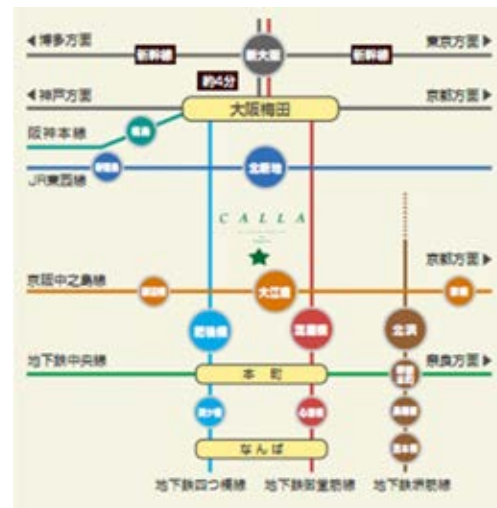

# Access Map

大阪市北区堂島浜 1-1-8 堂島パークビルB1

【主要8駅より徒歩圏内】

- 京阪中之島線「大江橋駅」・・・ 2分
- 地下鉄御堂筋線・京阪本線「淀屋橋駅」・・・ 5分
- JR東西線「北新地駅」・・・ 5分
- 地下鉄四つ橋線「肥後橋駅」・・・ 7分
- 地下鉄谷町線「東梅田駅」・・・ 9分
- JR「大阪駅」・・・ 10分
- 地下鉄堺筋線「北浜駅」・・・ 13分
- 阪急線「梅田駅」・・・ 16分