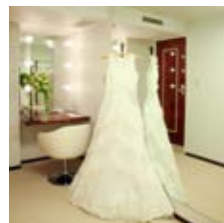

Bride's Room