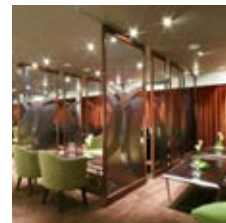

Floor Guide

綿のように・自然で・優しくといった意味の「Cottony」

気持ちよく・満足できるなどの意味を持つ「Confort」

Ante Room